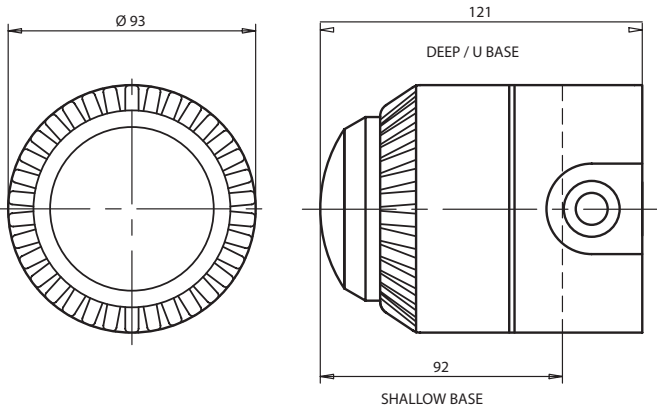

Model	Flashni 24Vdc	דגם
Operating Voltage Range	18 - 30Vdc	מתח עבודה
Current Consumption	68mA at 24Vdc	זרם עבודה
Beacon	1W	נצנץ
Flash Rate	60/min	תדירות הבהוב
Operating Temperature	-10°C to + 55°C	טמפרטורת עבודה
Construction	Lens - Polycarbonate Base - ABS	מבנה המוצר
Ingress Protection	IP65	דרגת אטימות
Weight	Shallow base - 290g Deep or U base - 325g	משקל
Dimensions	Shallow base - 93mm dia x 92mm deep Deep or U base - 93mm dia x 121mm deep	מידות
Sound Output	101dB(A) at 24Vdc (tone 3)	עוצמת שמע
Colours	Lens - Red, Amber, Blue, Green or Clear Body - Red or White	צבעים